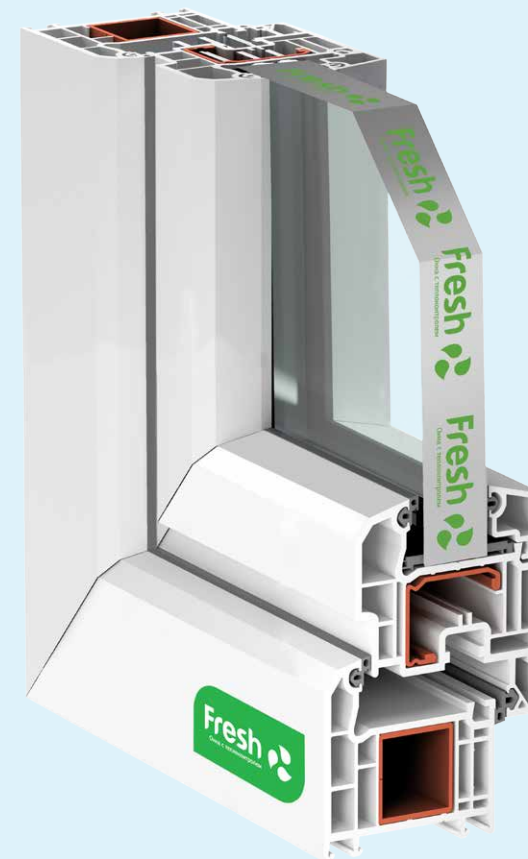

ОКНА С ТЕПЛОКОНТРОЛЕМ Fresh

Окна с теплоконтролем

БАЗОВАЯ КОМПЛЕКТАЦИЯ:

Профиль: VEKA Fresh, класс А, 5 камер, ширина 70 мм

Фурнитура: Siegenia Favorit (Германия)

Стеклопакет: Теплопакет 2.0, 36 мм

Армирование: замкнутое

Уплотнение: 2 контура уплотнения

ТЕХНИЧЕСКИЕ ХАРАКТЕРИСТИКИ:

Сопротивление теплопередаче:
0,77 М²С/Вт

Шумоизоляция: 31 дБ

Класс взломостойкости: А+

Класс энергоэффективности: А+

Тепло-
сбережение

Комфортные
условия для
растений

Удобная система
проветривания

Безопасность

Комфорт

Тишина