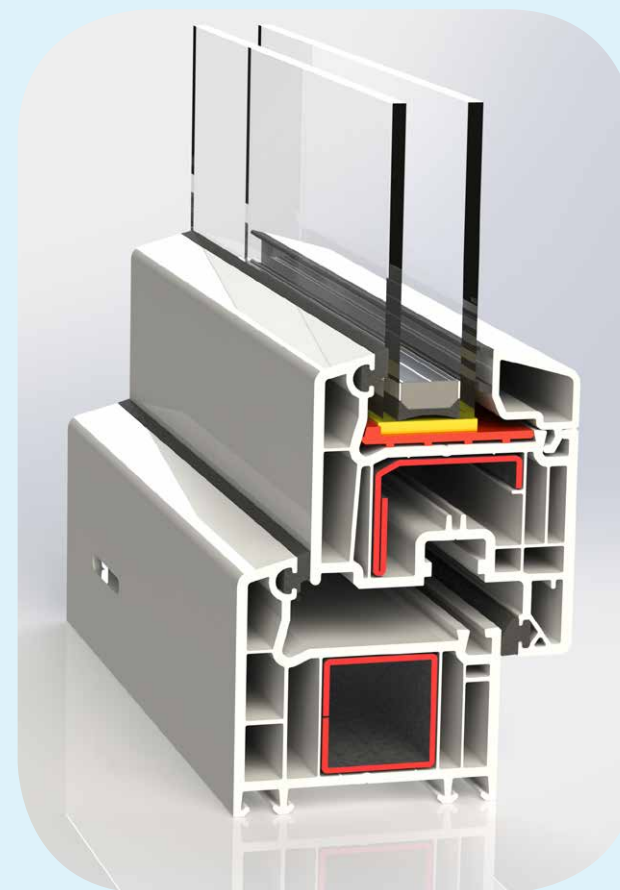

Профиль VEKA класса "А"
с замкнутым армированием