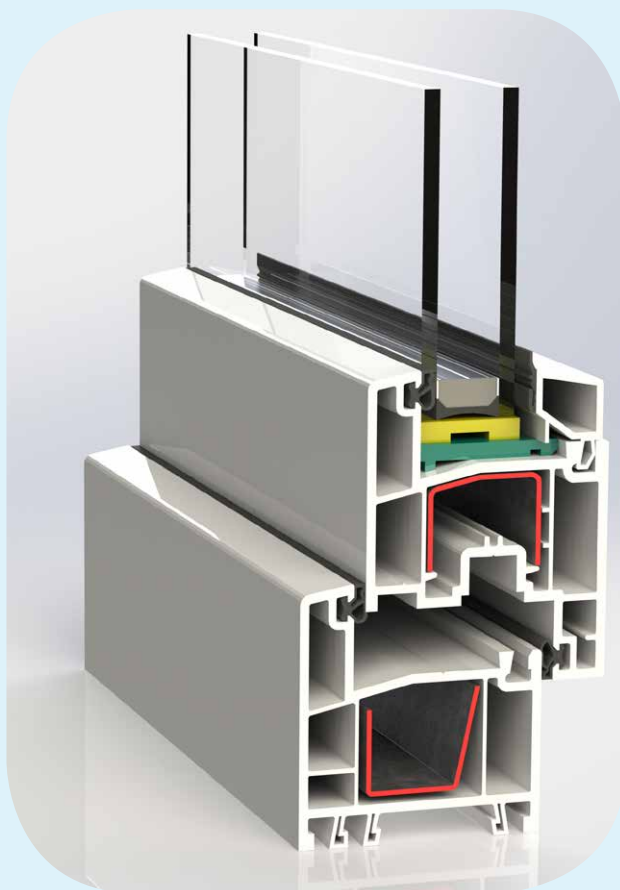

Представляет собой сверхпрочную уплотнительную резину, которая укладывается в фурнитурный паз, тем самым предотвращая скапливание пыли в нем. Обычно пыльник устанавливается снизу открывающейся створки окна, но более целесообразно устанавливать его по всему периметру профиля для надежной защиты от грязи и пыли.

ОКНО СО ШТУЛЬПОМ

ДЕЛЕНИЕ ОКНА ПО СВЕТУ

Деление по проему

Деление по стеклопакету

АКСЕССУАРЫ ДЛЯ ОКОН

ПРОТИВОМОСКИТНЫЕ СЕТКИ

- На Z-креплениях: устанавливается на пластиковые уголки, которые крепятся на внешнюю сторону оконной рамы сверху и снизу
- На штоках. Особенность такой сетки в ее креплении — специальных пружинных штифтах
- «Антикошка» — повышенная прочность этой сетки не позволяет домашним любимцам ее повредить когтями или зубами
- Цветные москитные сетки

ЗАМКНУТОЕ АРМИРОВАНИЕ

Армирующий профиль является силовым скелетом пластикового окна. Армирование металлом придает пластиковой конструкции жесткость, необходимую для полноценной работы оконных механизмов. В окнах из профиля VEKA используется армирование толщиной не менее 1,5 мм.