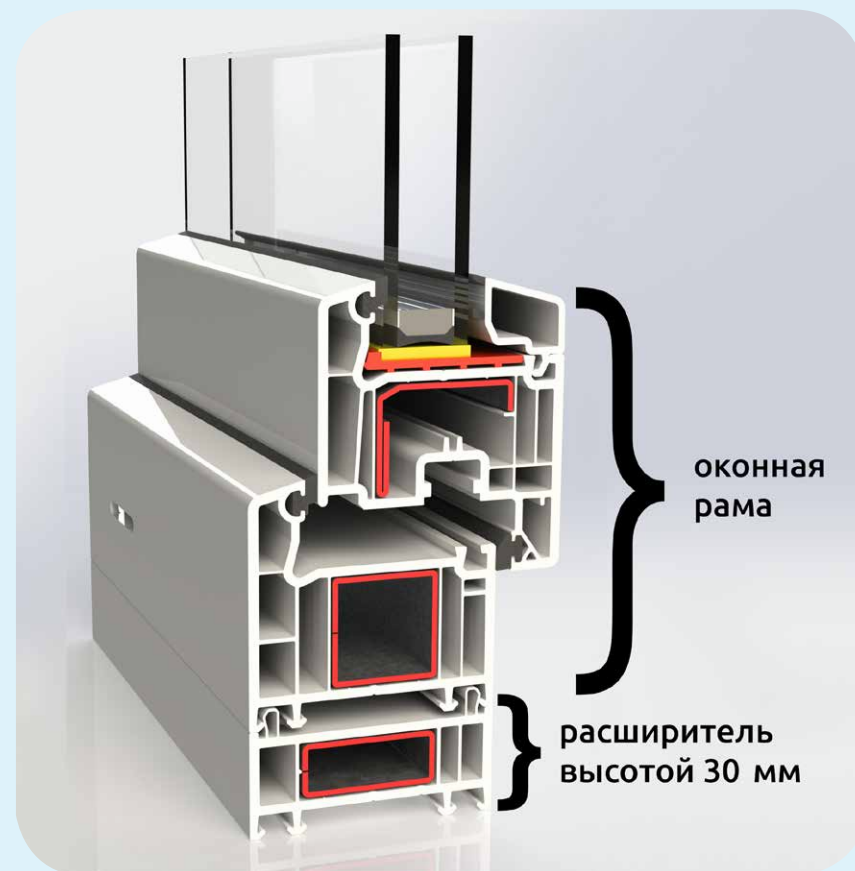

ПРОФИЛЬ ДОБОРНЫЙ (РАСШИРИТЕЛЬ)

Предназначены для уменьшения габаритных размеров конструкций, что в дальнейшем гарантирует бесхлопотную обшивку и утепление стен, потолка.