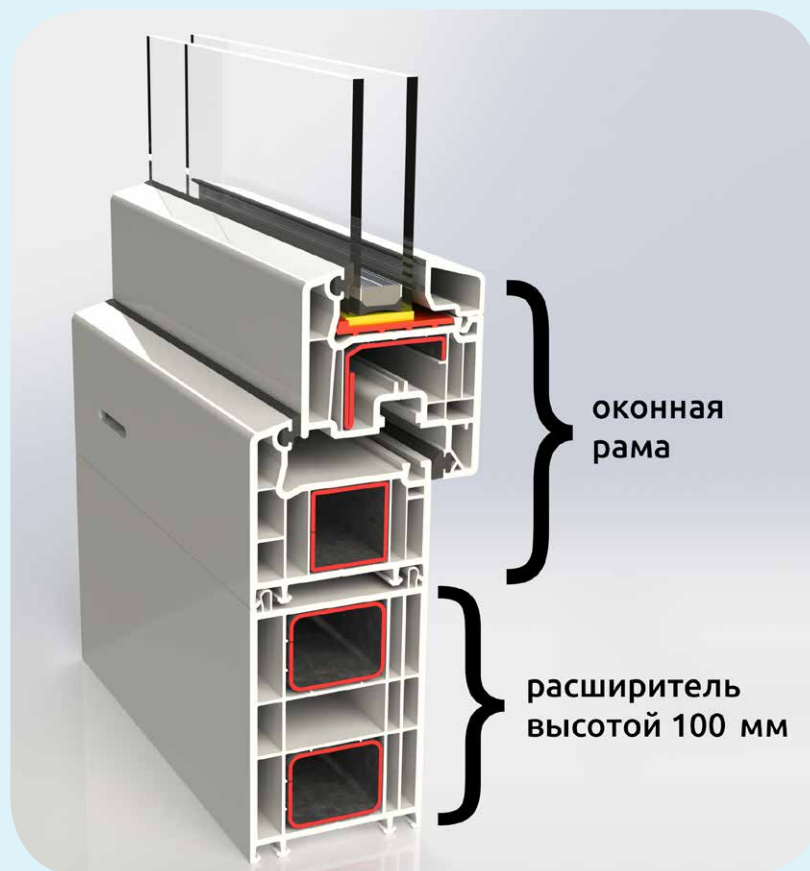

ПРОФИЛЬ ДОБОРНЫЙ (РАСШИРИТЕЛЬ)

Предназначены для уменьшения габаритных размеров конструкций, что в дальнейшем гарантирует бесхлопотную обшивку и утепление стен, потолка.