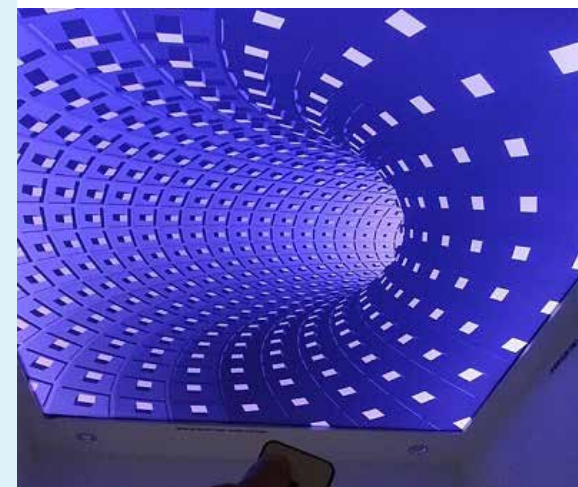

# НАША ПРОДУКЦИЯ: ДИЗАЙНЕРСКИЕ ПОТОЛКИ

Звездное небо

от 5 400 руб./ м<sup>2</sup>

С фотопечатью

от 1 591 руб./ м<sup>2</sup>

Фотопечать  
с эффектом 3D,  
со светодиодной лентой

от 1 961 руб./ м<sup>2</sup>